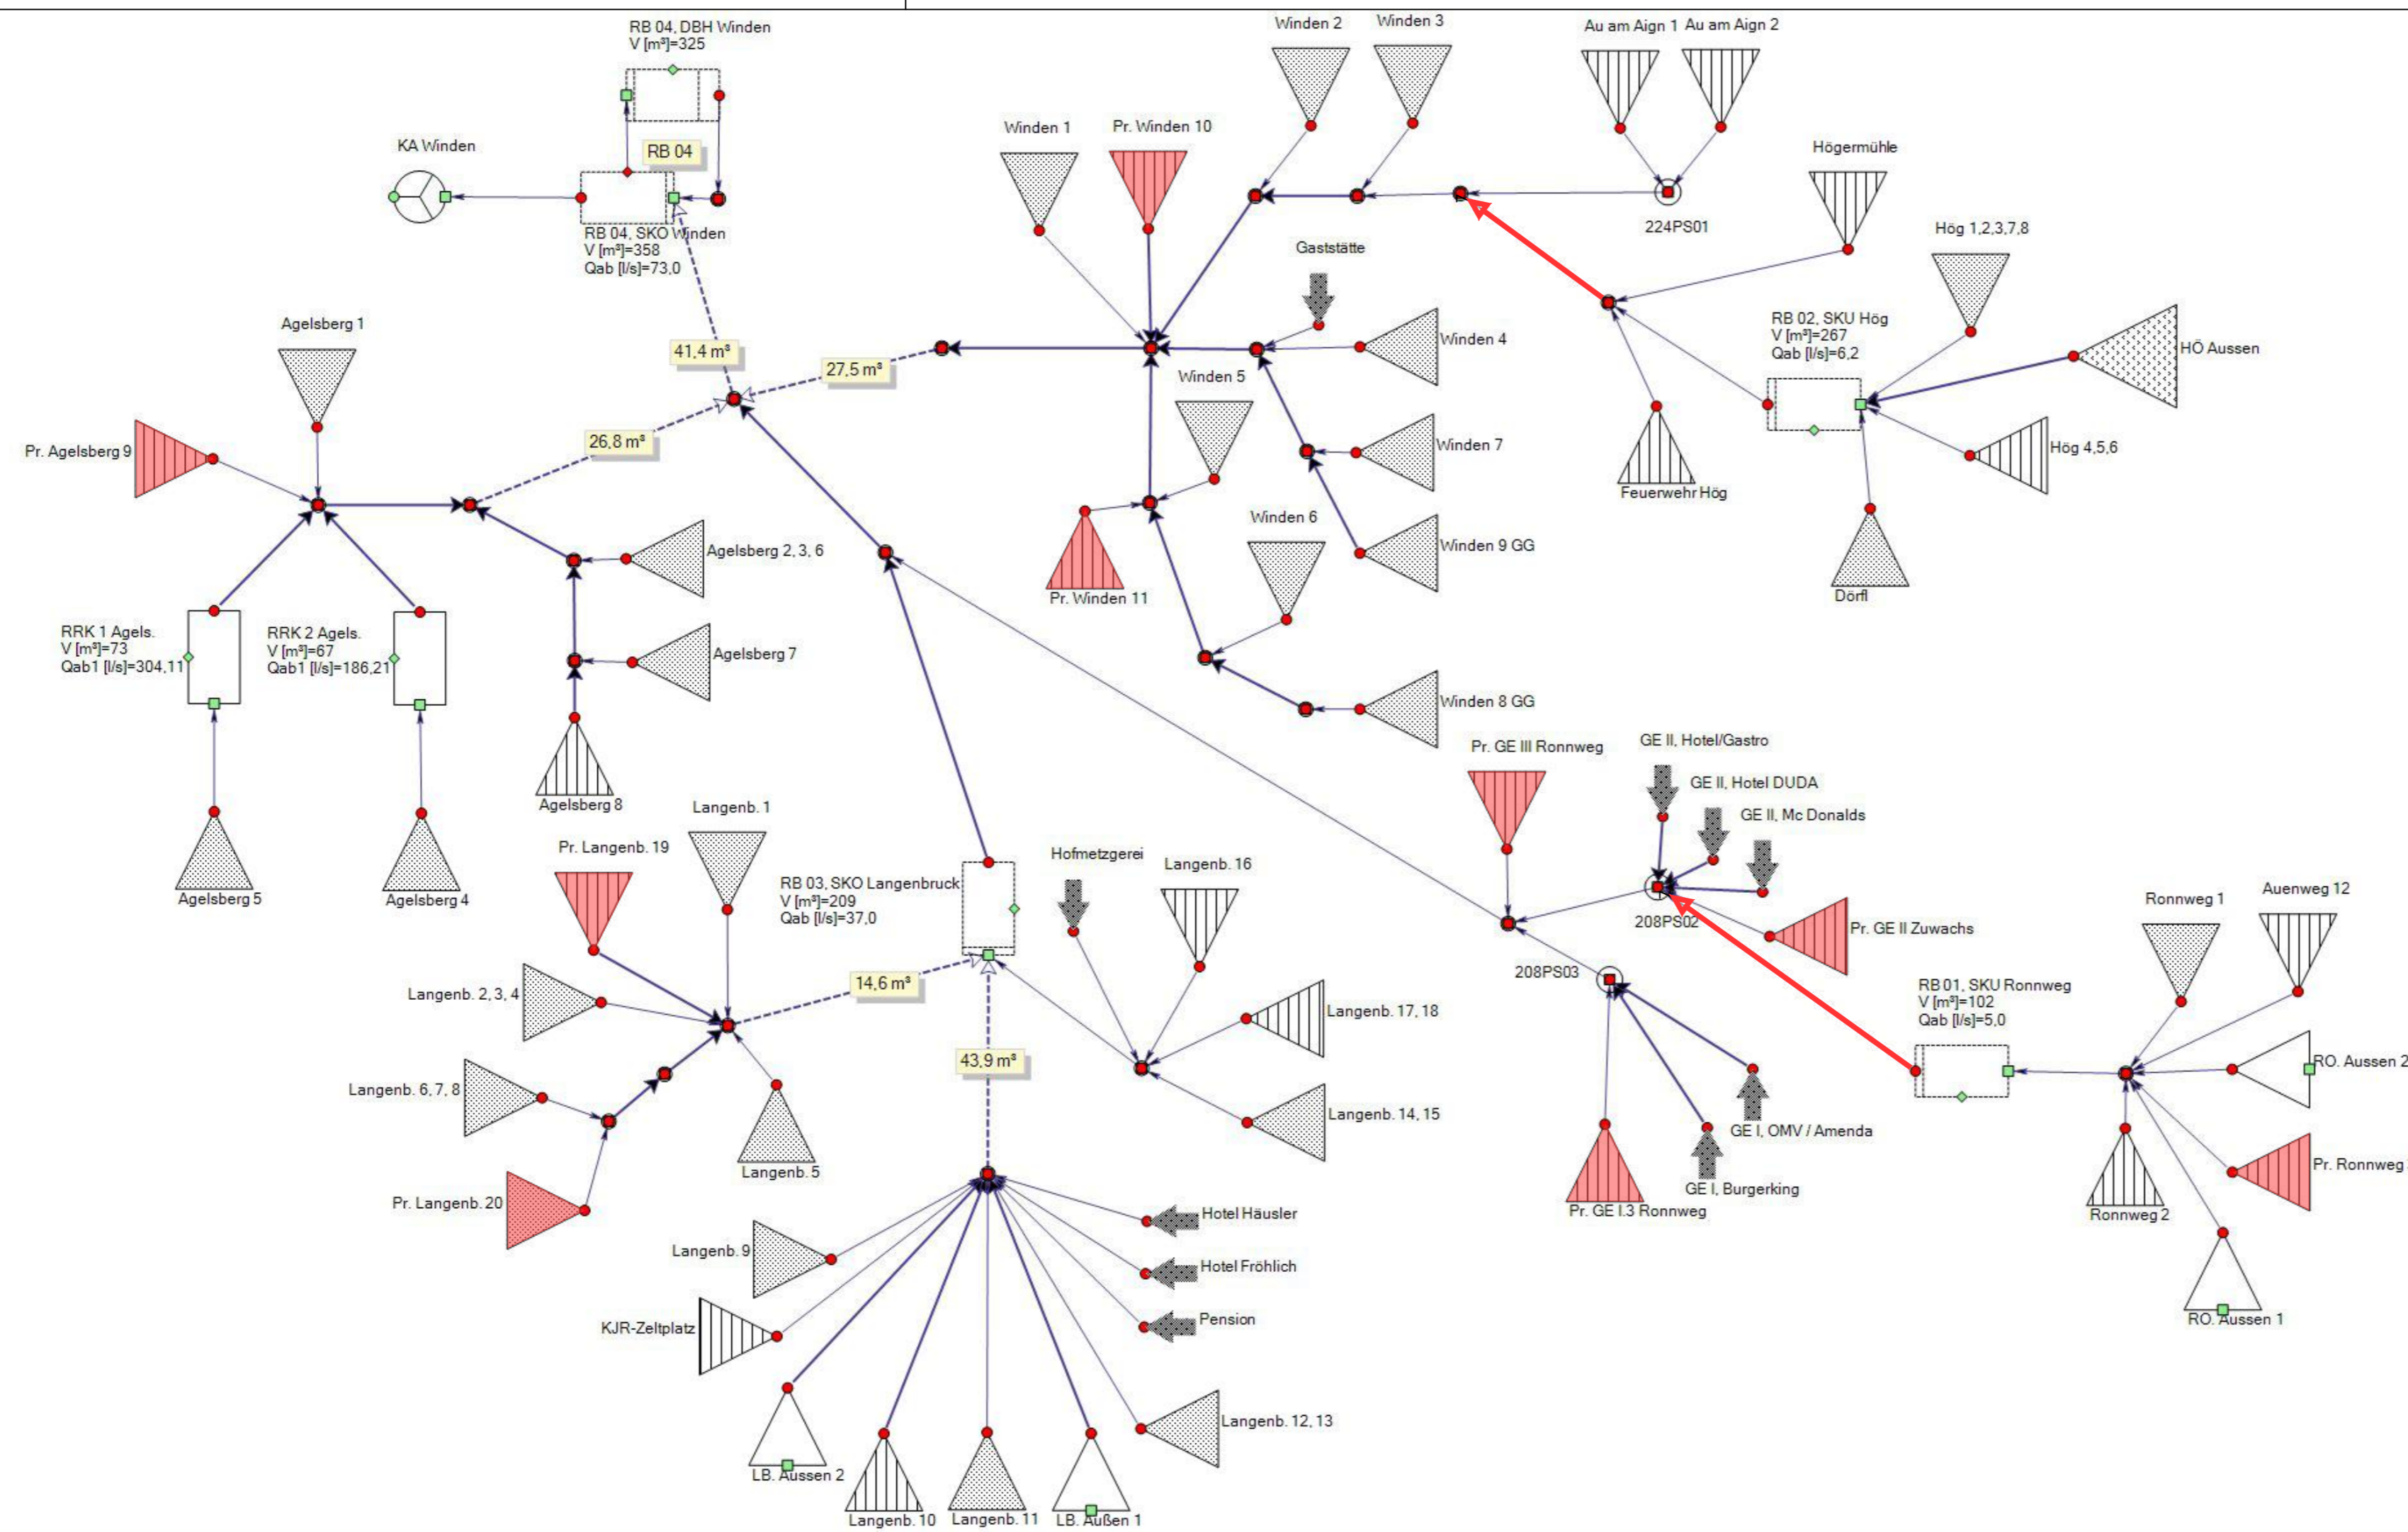

LEGENDE

Index:	Art der Änderung:	Datum:	gezeichnet:

Projekt: Mischwasserbehandlung Winden

Markt Reichertshofen
Landkreis Pfaffenhofen/Ilm

GENEHMIGUNGSPLANUNG

Systemplan
Sanierungszustand

Planinhalt: GP SP02

Plan-Nr./Index: GP SP02

Maßstab: ohne

Lagesystem: UTM 32

Höhensystem: m.ü.NHN (DHHN 2016)

Projekt Nr.: 2013.176

Datum: 31.03.2021

Aufgestellt: M. Nowak

gezeichnet: S. Weingartner

geprüft: K. Parth

Entwurfsverfasser: WipflerPLAN

WipflerPLAN
Planungsgesellschaft mbH
Architekten
Bauingenieure
Vermessungsingenieure
Erschließungsträger

Hohenwarter Straße 124
85276 Pfaffenhofen / Ilm
Tel.: 08441 5046-0
Fax: 08441 490204
www.wipflerplan.de
info@wipflerplan.de

Vorhabensträger: Markt Reichertshofen

Markt Reichertshofen
Schloßgasse 5
85084 Reichertshofen
Tel.: 08453/512-0
Fax: 08453/512-60
www.reichertshofen.de
info@reichertshofen.de