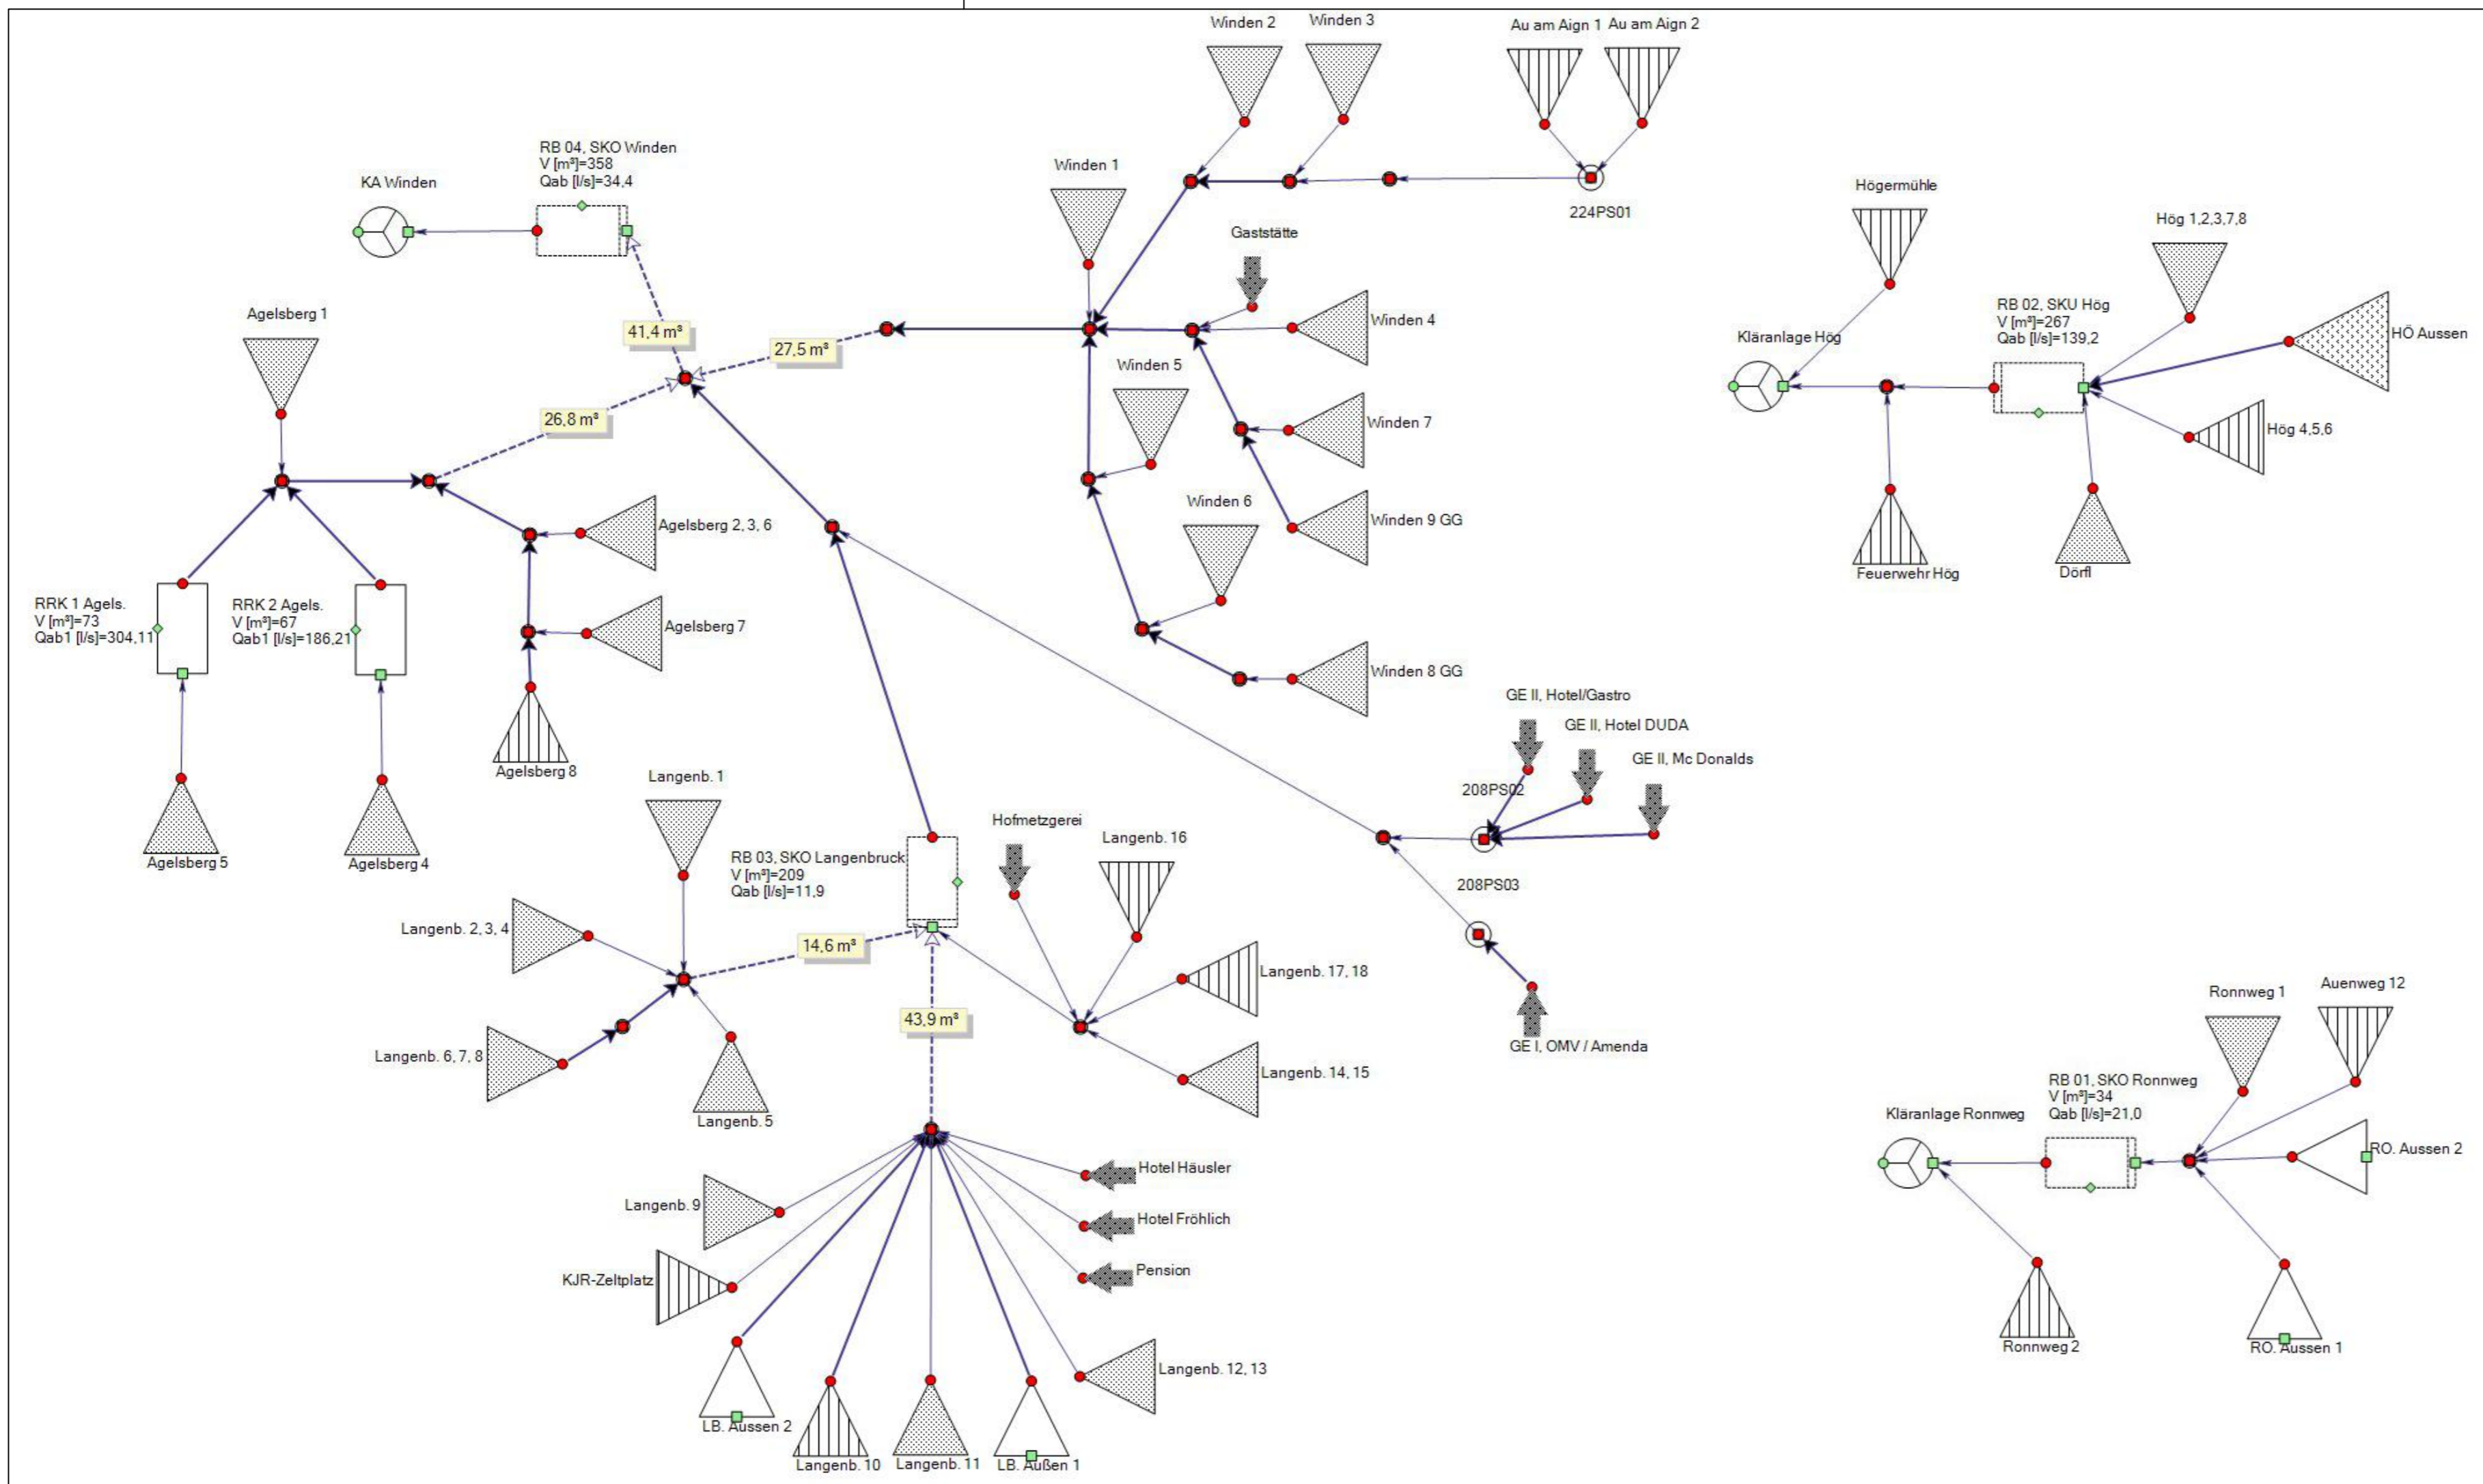

LEGENDE

| | | | |
|--------|-------------------|--------|-------------|
| Index: | Art der Änderung: | Datum: | gezeichnet: |
|--------|-------------------|--------|-------------|

Projekt: **Mischwasserbehandlung Winden**

Markt Reichertshofen
Landkreis Pfaffenhofen/Ilm

GENEHMIGUNGSPLANUNG
Planinhalt: **Systemplan Istzustand**
Projekt Nr.: 2013.176
Datum: 31.03.2021

Plan-Nr./Index: **GP SP01**
Maßstab: ohne
Aufgestellt: M. Nowak
Plangrundlagen: Geobasisdaten: Bayerische Vermessungsverwaltung, Digitale Flurkarte mit Stand 05/2019
Lagesystem: UTM 32
gezeichnet: S. Weingartner
Höhensystem: m.ü.NHN (DHHN 2016)
geprüft: K. Parth

Projekt: Mischwasserbehandlung Winden

Markt Reichertshofen
Landkreis Pfaffenhofen/Ilm

GENEHMIGUNGSPLANUNG

Systemplan
Sanierungszustand

Planinhalt: GP SP02

Plan-Nr./Index: GP SP02

Maßstab: ohne

Lagesystem: UTM 32

Höhensystem: m.ü.NHN (DHHN 2016)

Projekt Nr.: 2013.176

Datum: 31.03.2021

Aufgestellt: M. Nowak

gezeichnet: S. Weingartner

geprüft: K. Parth

Entwurfsverfasser: WipflerPLAN

WipflerPLAN
Planungsgesellschaft mbH
Architekten
Bauingenieure
Vermessungsingenieure
Erschließungsträger