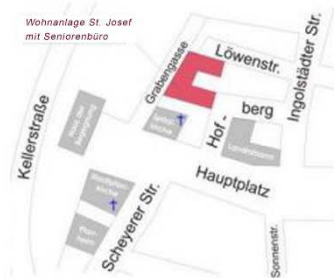

Öffnungszeiten:

Montag - Donnerstag

9:00 bis 12:00 Uhr, 13:00 bis 16:00 Uhr

Freitag

9:00 bis 12:00 Uhr