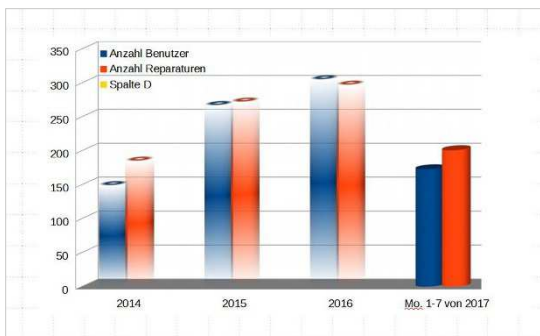

WERKSTATT - CAFÉ

Reparieren statt wegwerfen

Das erste Halbjahr 2017 zeigte sehr deutlich, dass sich das Werkstatt-Café in der Gesellschaft fest etabliert hat. Das zeigen die Besucher- und Reparaturstatistiken, sowie die Zusammensetzung der Besucher. Wir haben einige „Stammgäste“ und eine größer werdende Anzahl von wechselnden Gästen. Was die Besucheranzahl und Reparaturen anbelangt, werden wir das Jahr 2017 auf einem ähnlichem Niveau wie 2016 beenden. Das von uns 2015 ins Leben gerufene Treffen der regionalen Reparaturreinrichtungen der Region 10 hat sich auch als nützlich herausgestellt. Daher können wir im Herbst das vierte Treffen in Pfaffenhofen ausrichten. Die deutschlandweite Stiftung „Anstiftung“, die die meisten Reparaturreinrichtungen in Deutschland unterstützt, ist ebenfalls in unsere Treffen eingebunden. Das erlaubt und fördert den Erfahrungsaustausch mit anderen Organisationen auf technischer, als auch auf organisatorischer Ebene.

Vom bayrischen Umweltministerium wurden wir eingeladen vier Veranstaltungen im Rahmen des „Grünen Klassenzimmers“ auf der Gartenschau in Pfaffenhofen zu gestalten, um Schülerinnen und Schülern in der Praxis zu zeigen wie jeder persönlich zum Schutz unserer Umwelt beitragen kann. Das war für uns eine sehr interessante und neue Aufgabe. Mehr darüber können sie in dem Bericht „Reparieren statt wegwerfen“ in diesem Heft (Seite 38/39) lesen.