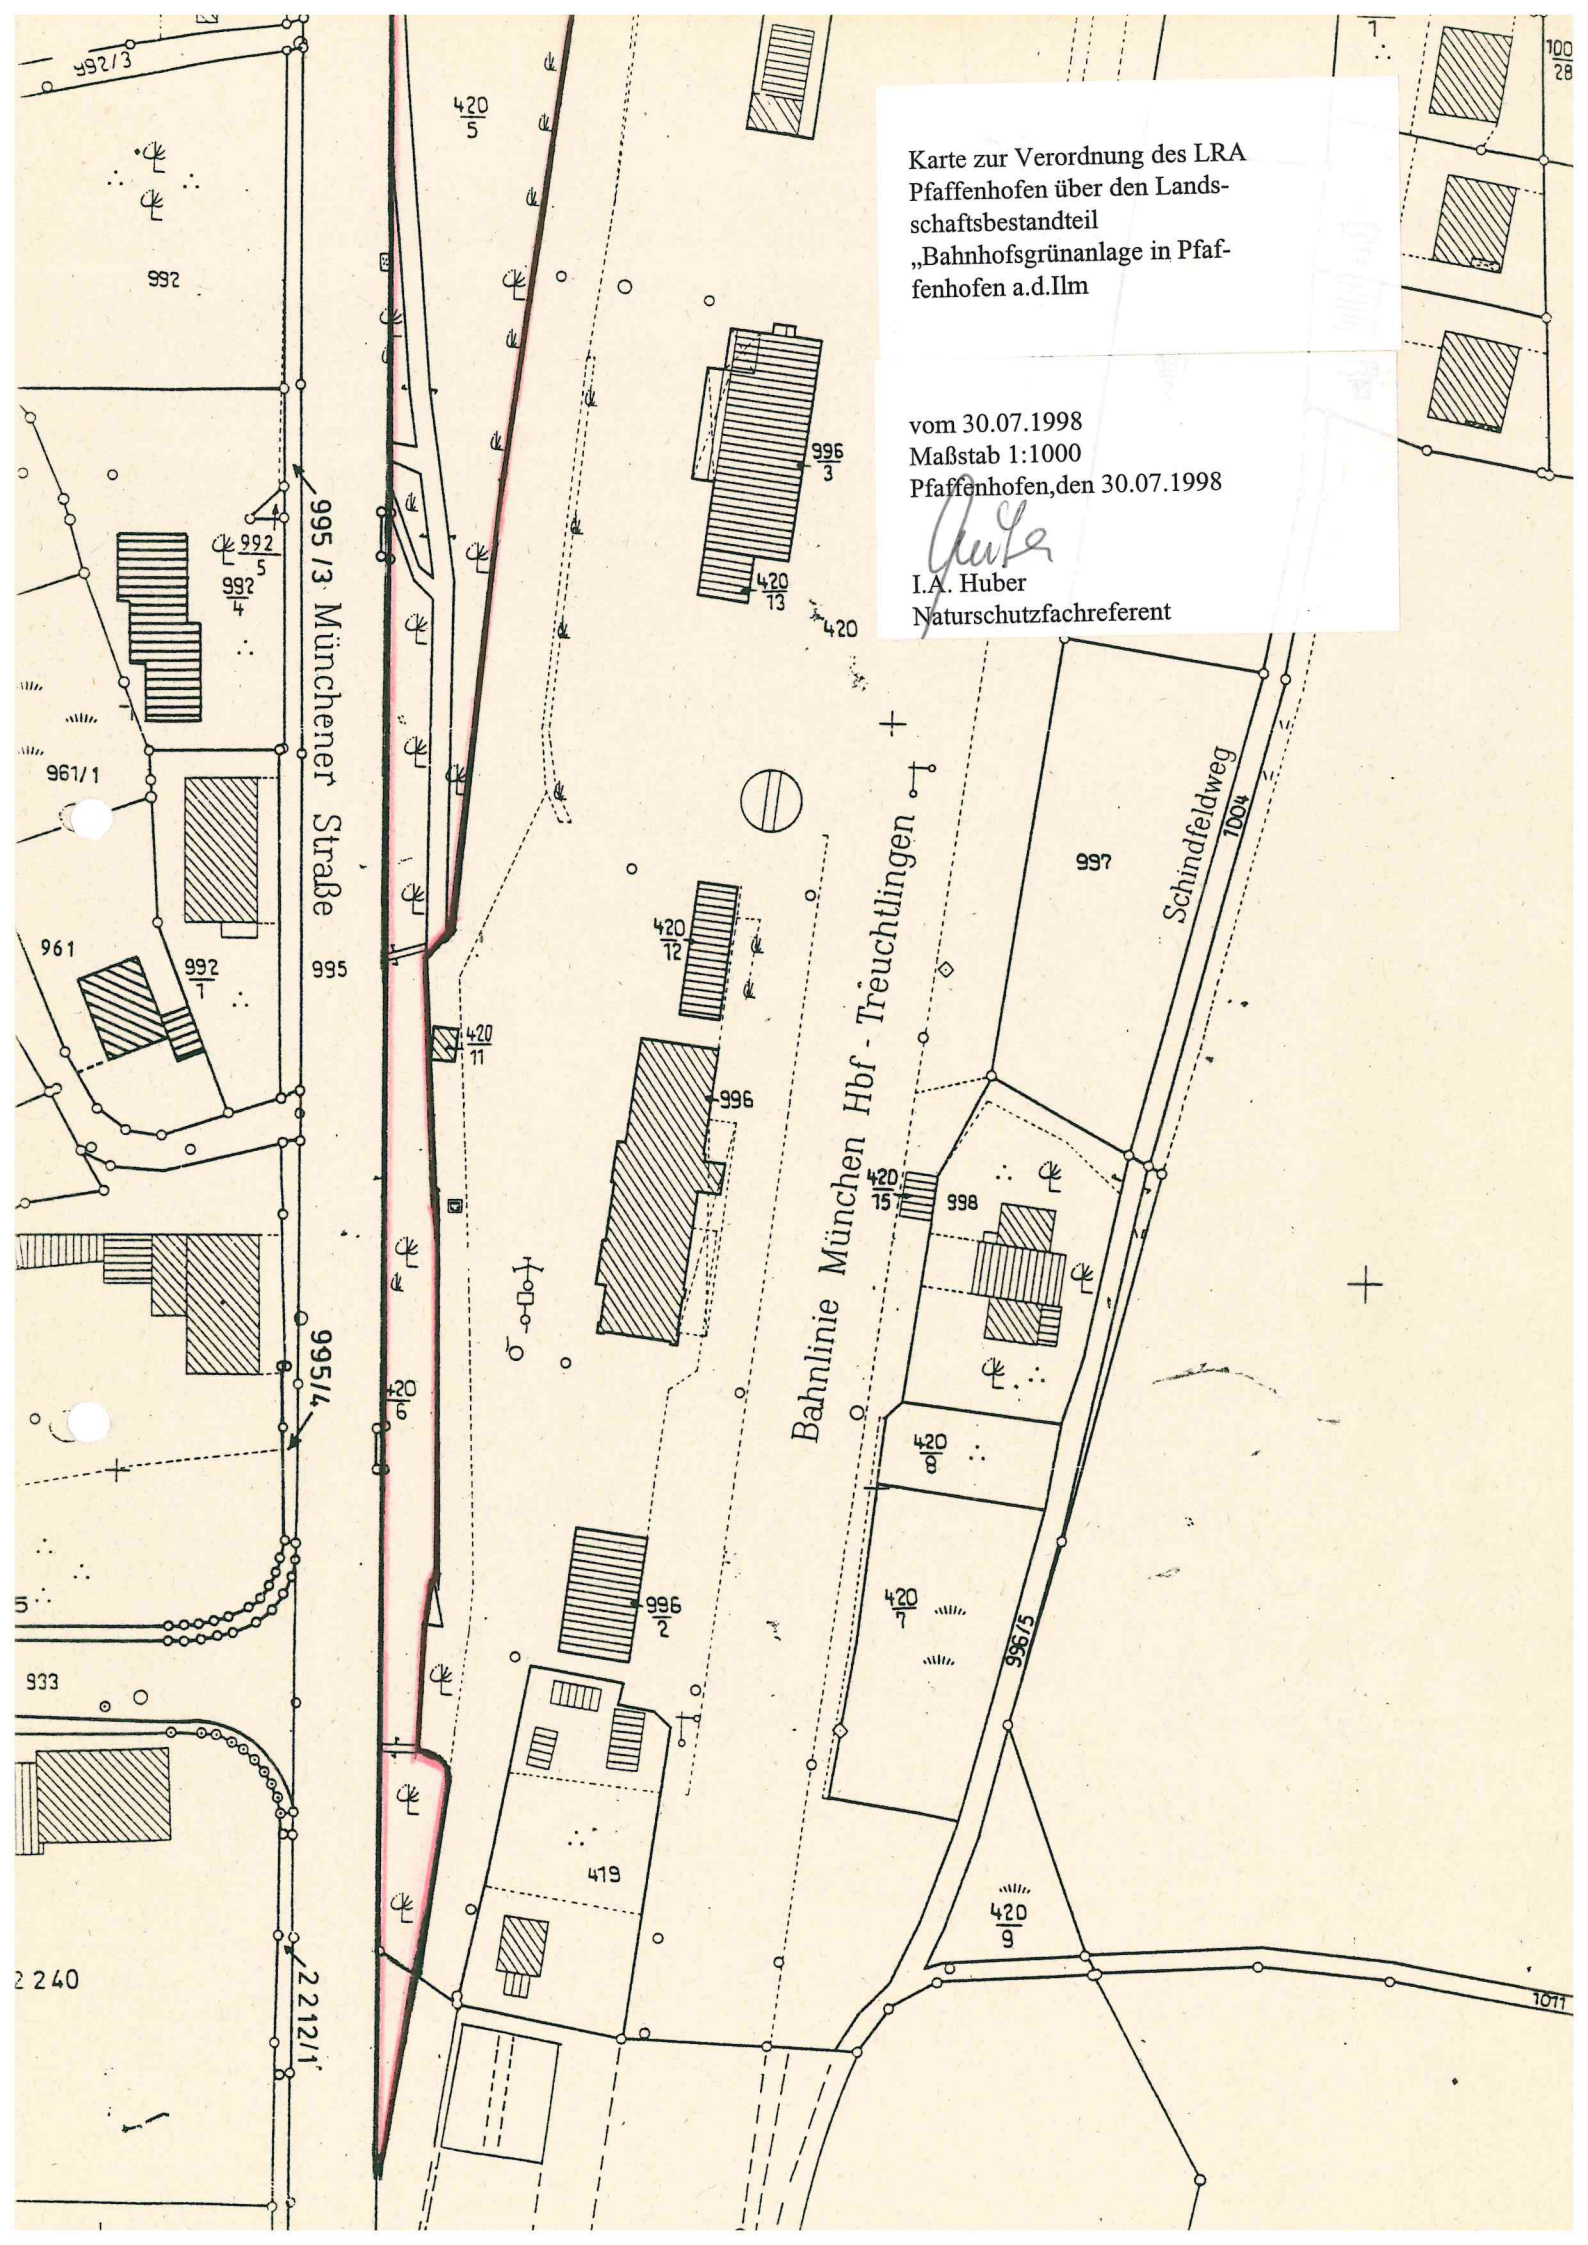

Karte zur Verordnung des LRA  
Pfaffenhofen über den Lands-  
chaftsbestandteil  
„Bahnhofsgrünanlage in Pfaf-  
fenhofen a.d.Ilm

vom 30.07.1998  
Maßstab 1:1000  
Pfaffenhofen, den 30.07.1998

*Huber*  
I.A. Huber  
Naturschutzfachreferent

Karte zur Verordnung des LRA  
Pfaffenhofen über den Landschaftsbestandteil  
„Bahnhofgrünanlage in Pfaffenhofen a.d.Ilm

vom 30.07.1998  
Maßstab 1:1000  
Pfaffenhofen, den 30.07.1998

I. A. Huber  
Naturschutzfachreferent