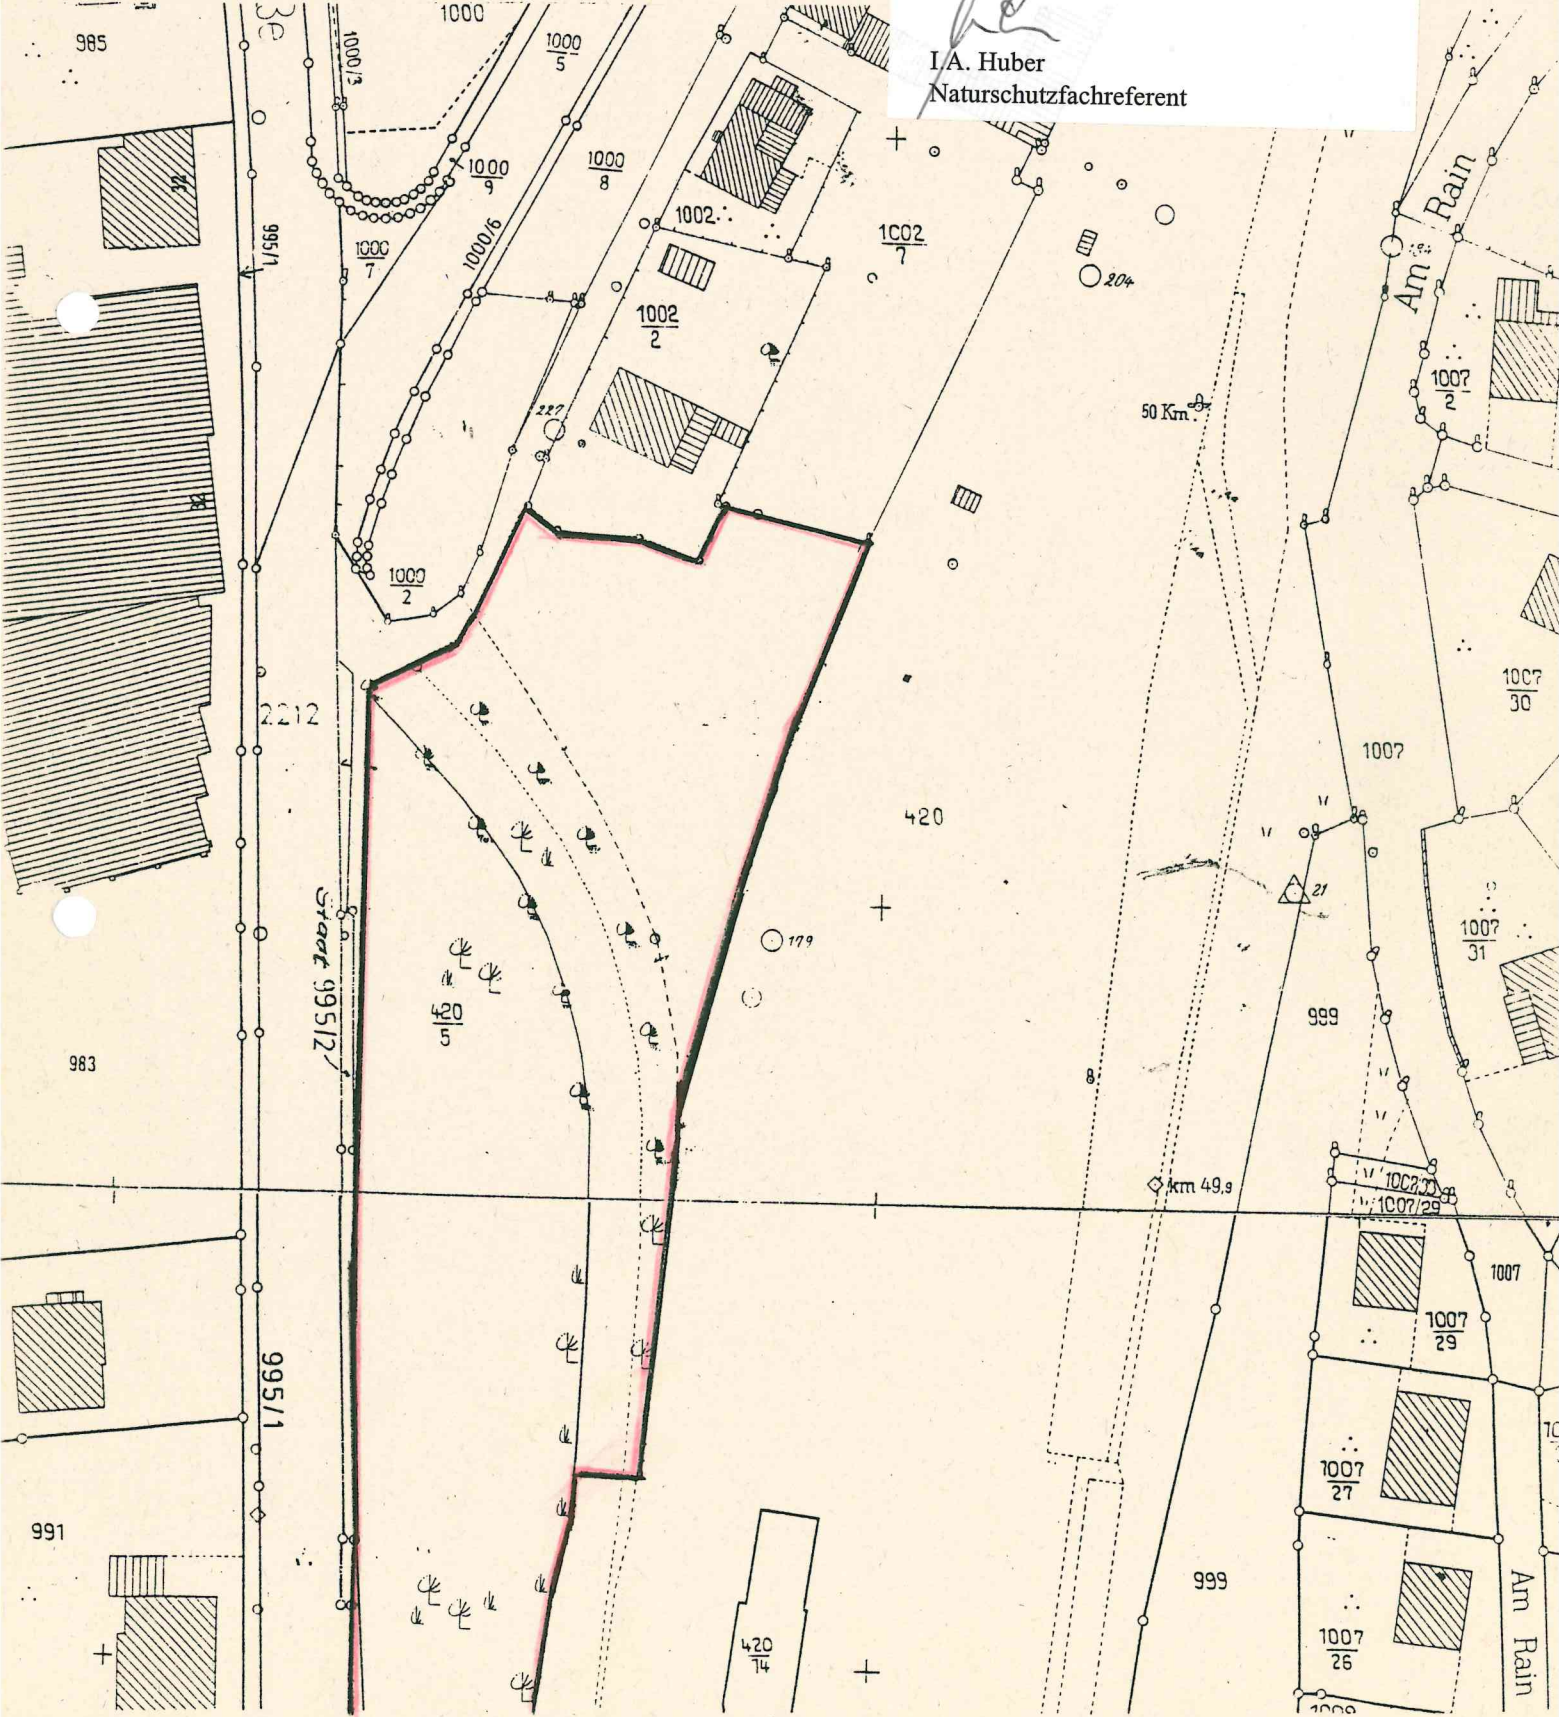

Karte zur Verordnung des LRA  
Pfaffenhofen über den Lands-  
chaftsbestandteil  
„Bahnhofsgrünanlage in Pfaf-  
fenhofen a.d.Ilm

vom 30.07.1998  
Maßstab 1:1000  
Pfaffenhofen, den 30.07.1998

*Huber*  
I.A. Huber  
Naturschutzfachreferent

Karte zur Verordnung des LRA  
Pfaffenhofen über den Landschaftsbestandteil  
„Bahnhofgrünanlage in Pfaffenhofen a.d.Ilm

vom 30.07.1998  
Maßstab 1:1000  
Pfaffenhofen, den 30.07.1998

I. A. Huber  
Naturschutzfachreferent

Karte zur Verordnung des LRA  
Pfaffenhofen über den Landschaftsbestandteil  
„Bahnhofsgrünanlage in Pfaffenhofen a.d.Ilm“

vom 30.07.1998  
Maßstab 1:25 000  
Pfaffenhofen, den 30.07.1998

  
I. A. Huber  
Naturschutzfachreferent