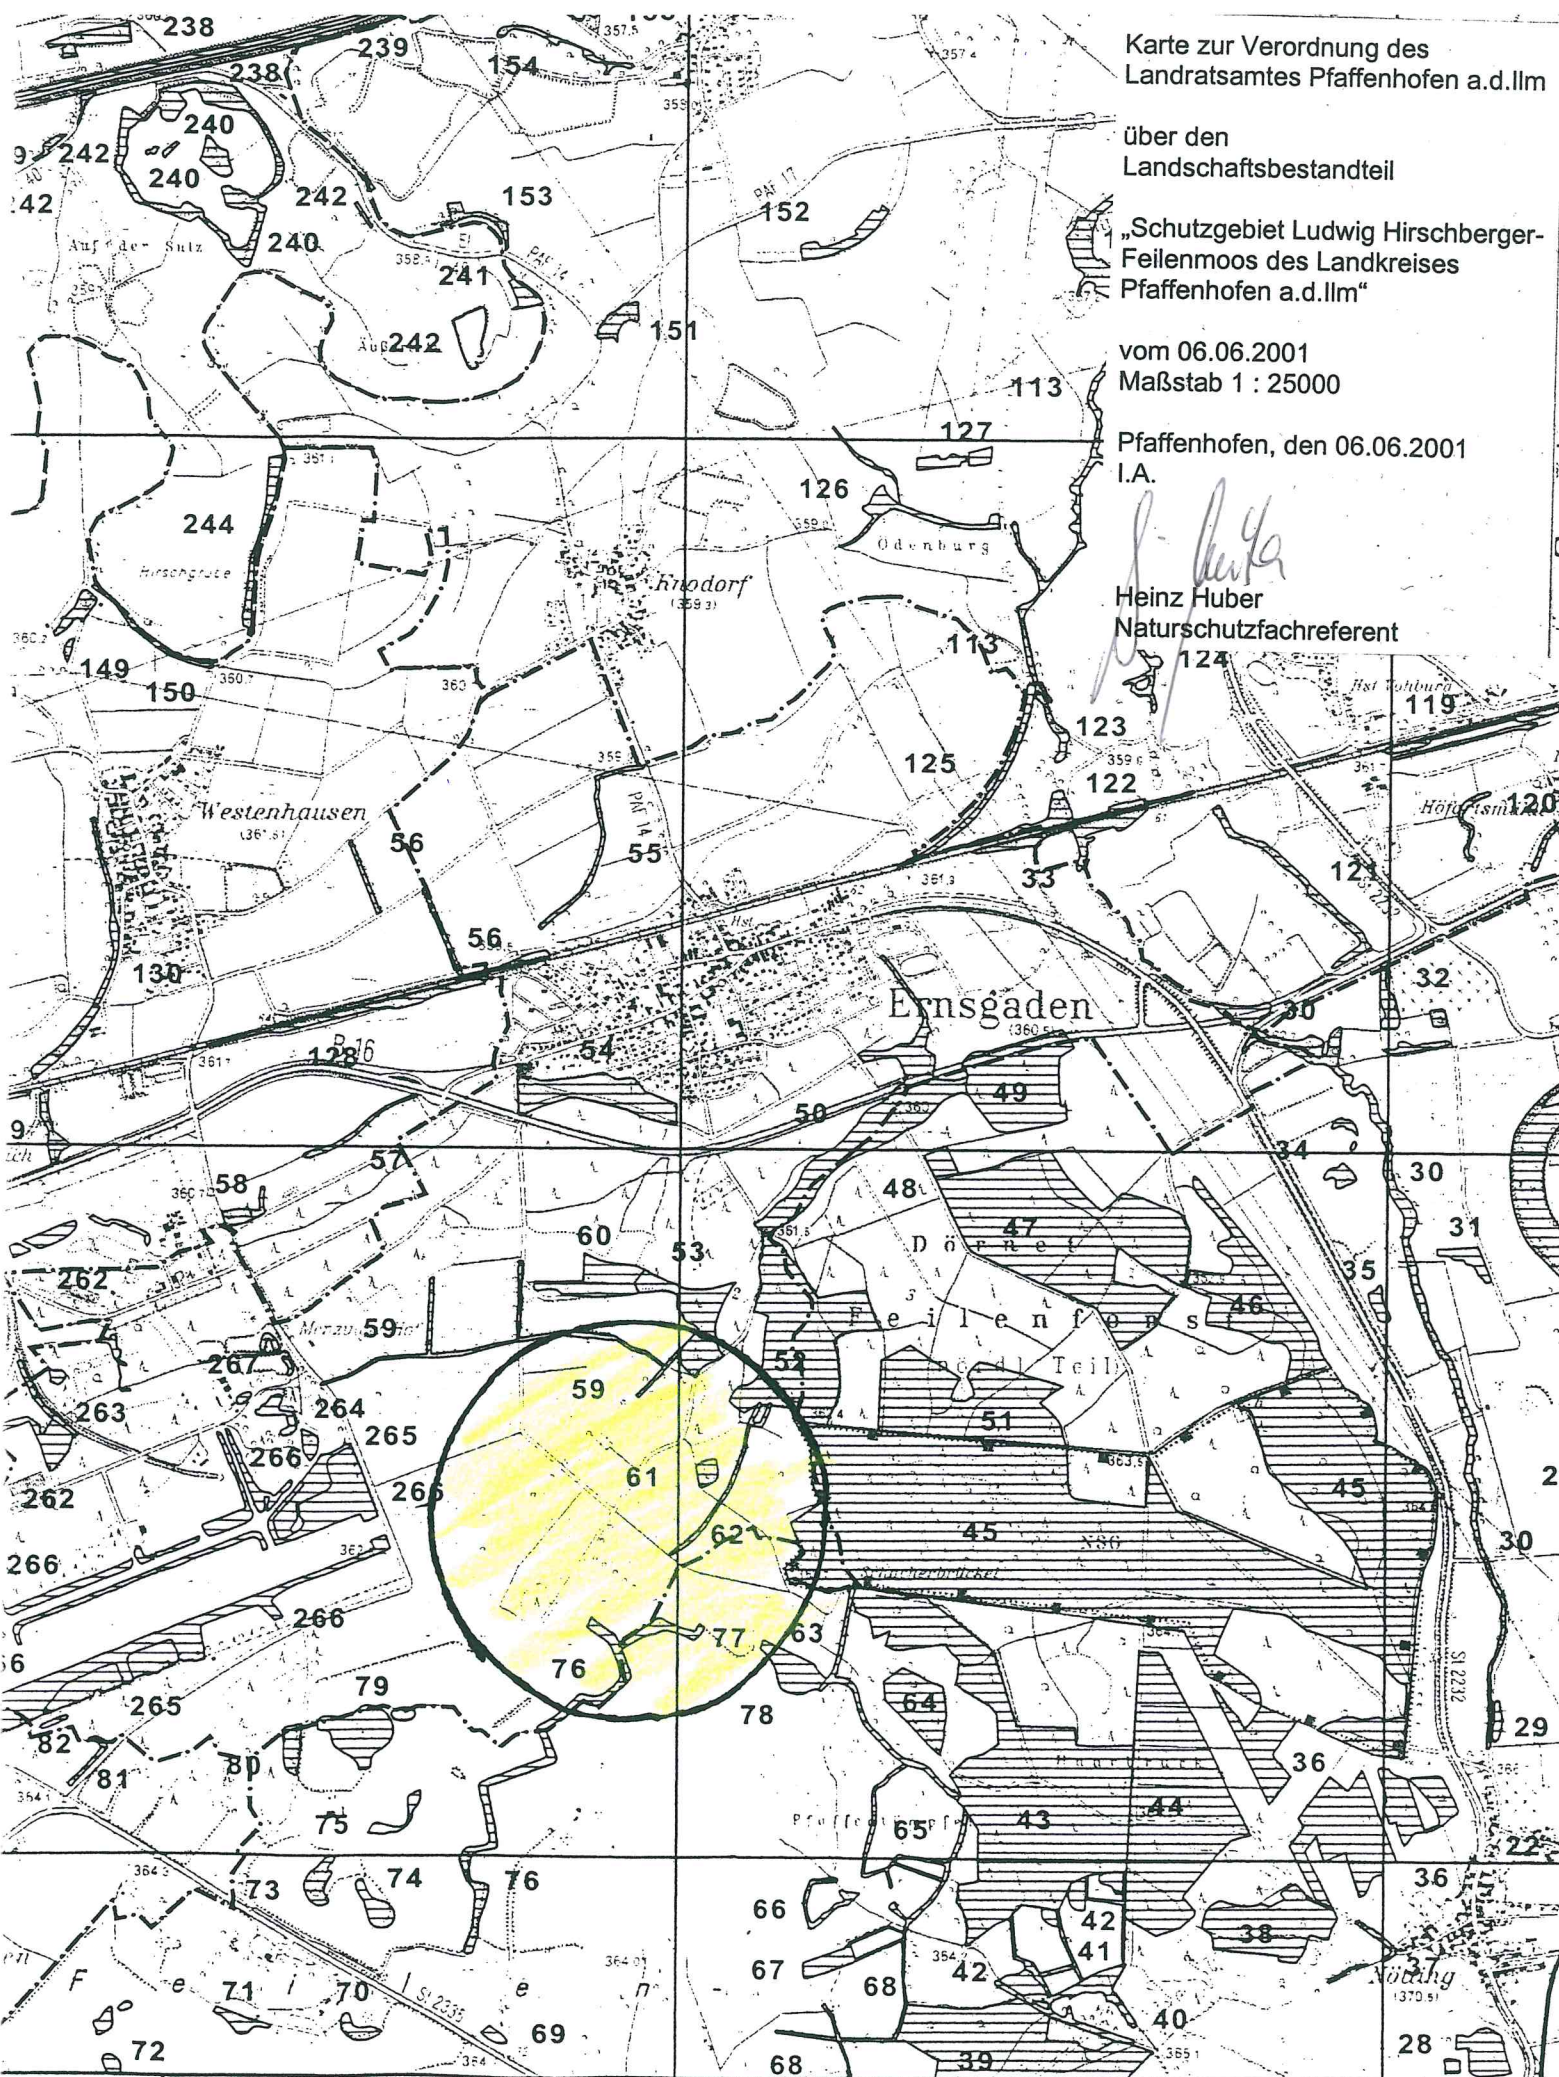

Karte zur Verordnung des
Landratsamtes Pfaffenhofen a.d.Ilm

über den
Landschaftsbestandteil

„Schutzgebiet Ludwig Hirschberger-
Feilenmoos des Landkreises
Pfaffenhofen a.d.Ilm“

vom 06.06.2001
Maßstab 1 : 25000

Pfaffenhofen, den 06.06.2001
i.A.

Heinz Huber
Heinz Huber
Naturschutzfachreferent

4467	4468	4469	4470	4471