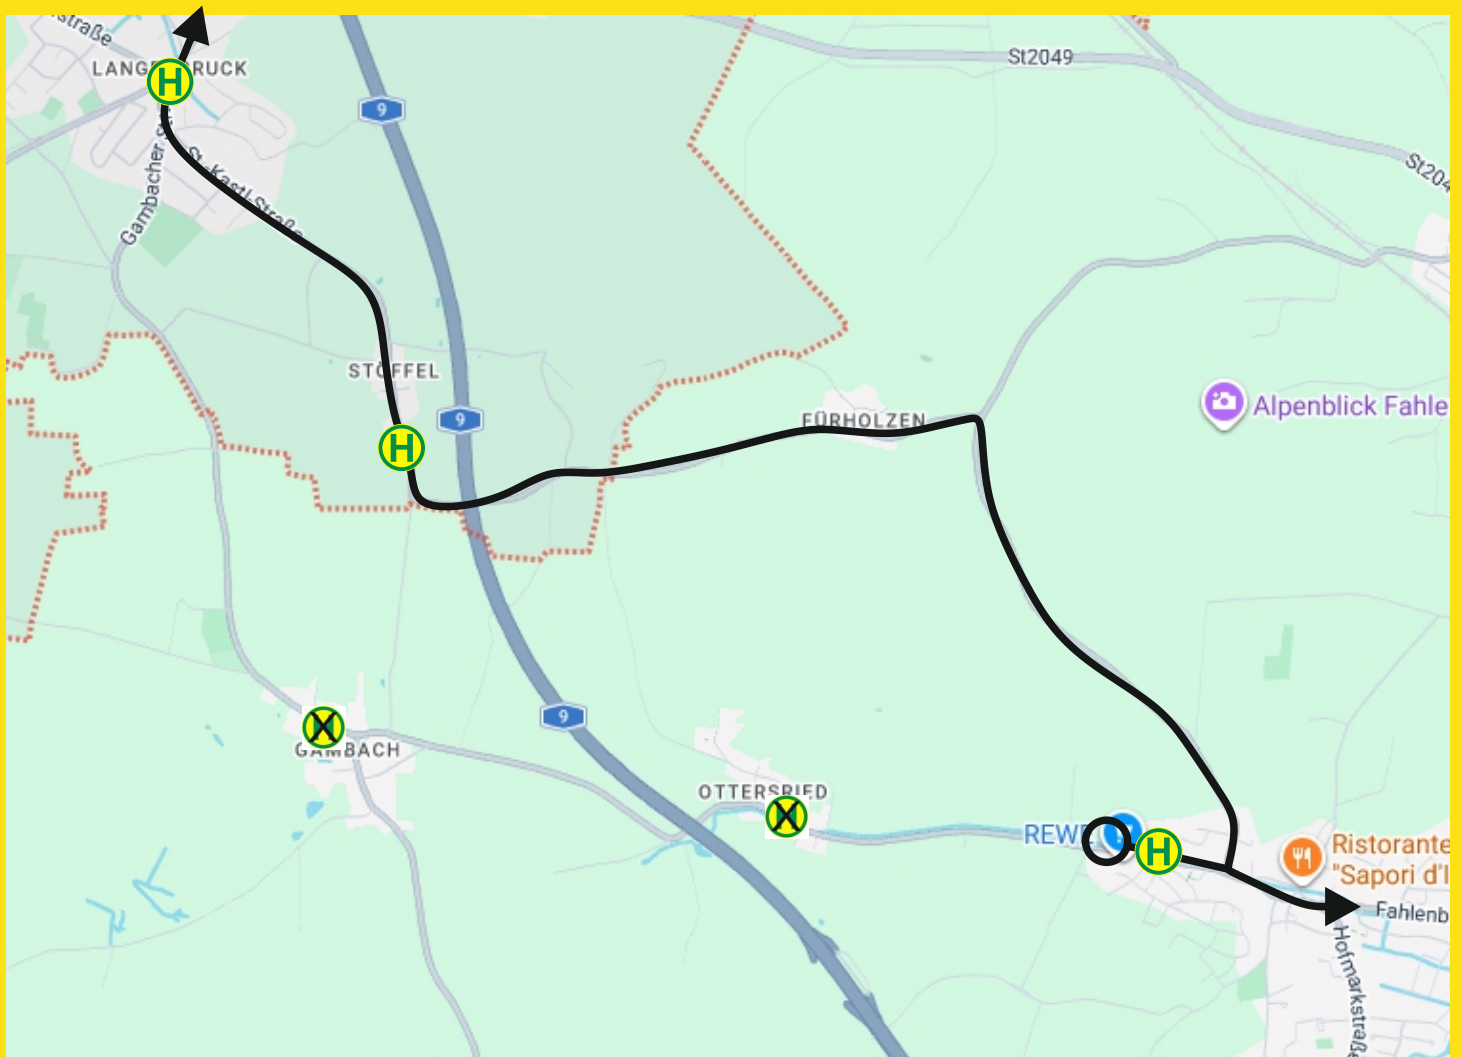

FAHRGASTINFORMATION

Wegen Sperrung der PAF 21 zwischen Gambach und Ottersried muss der Linienverkehr ab Montag, 18. Mai 2026, 8:00 Uhr bis auf Weiteres gemäß Skizze umgeleitet werden.

Diese Haltestelle kann nicht bedient werden. Als Ersatzhaltestellen dienen die Haltestelle Langenbruck, Stöffel und Ottersrieder Straße.